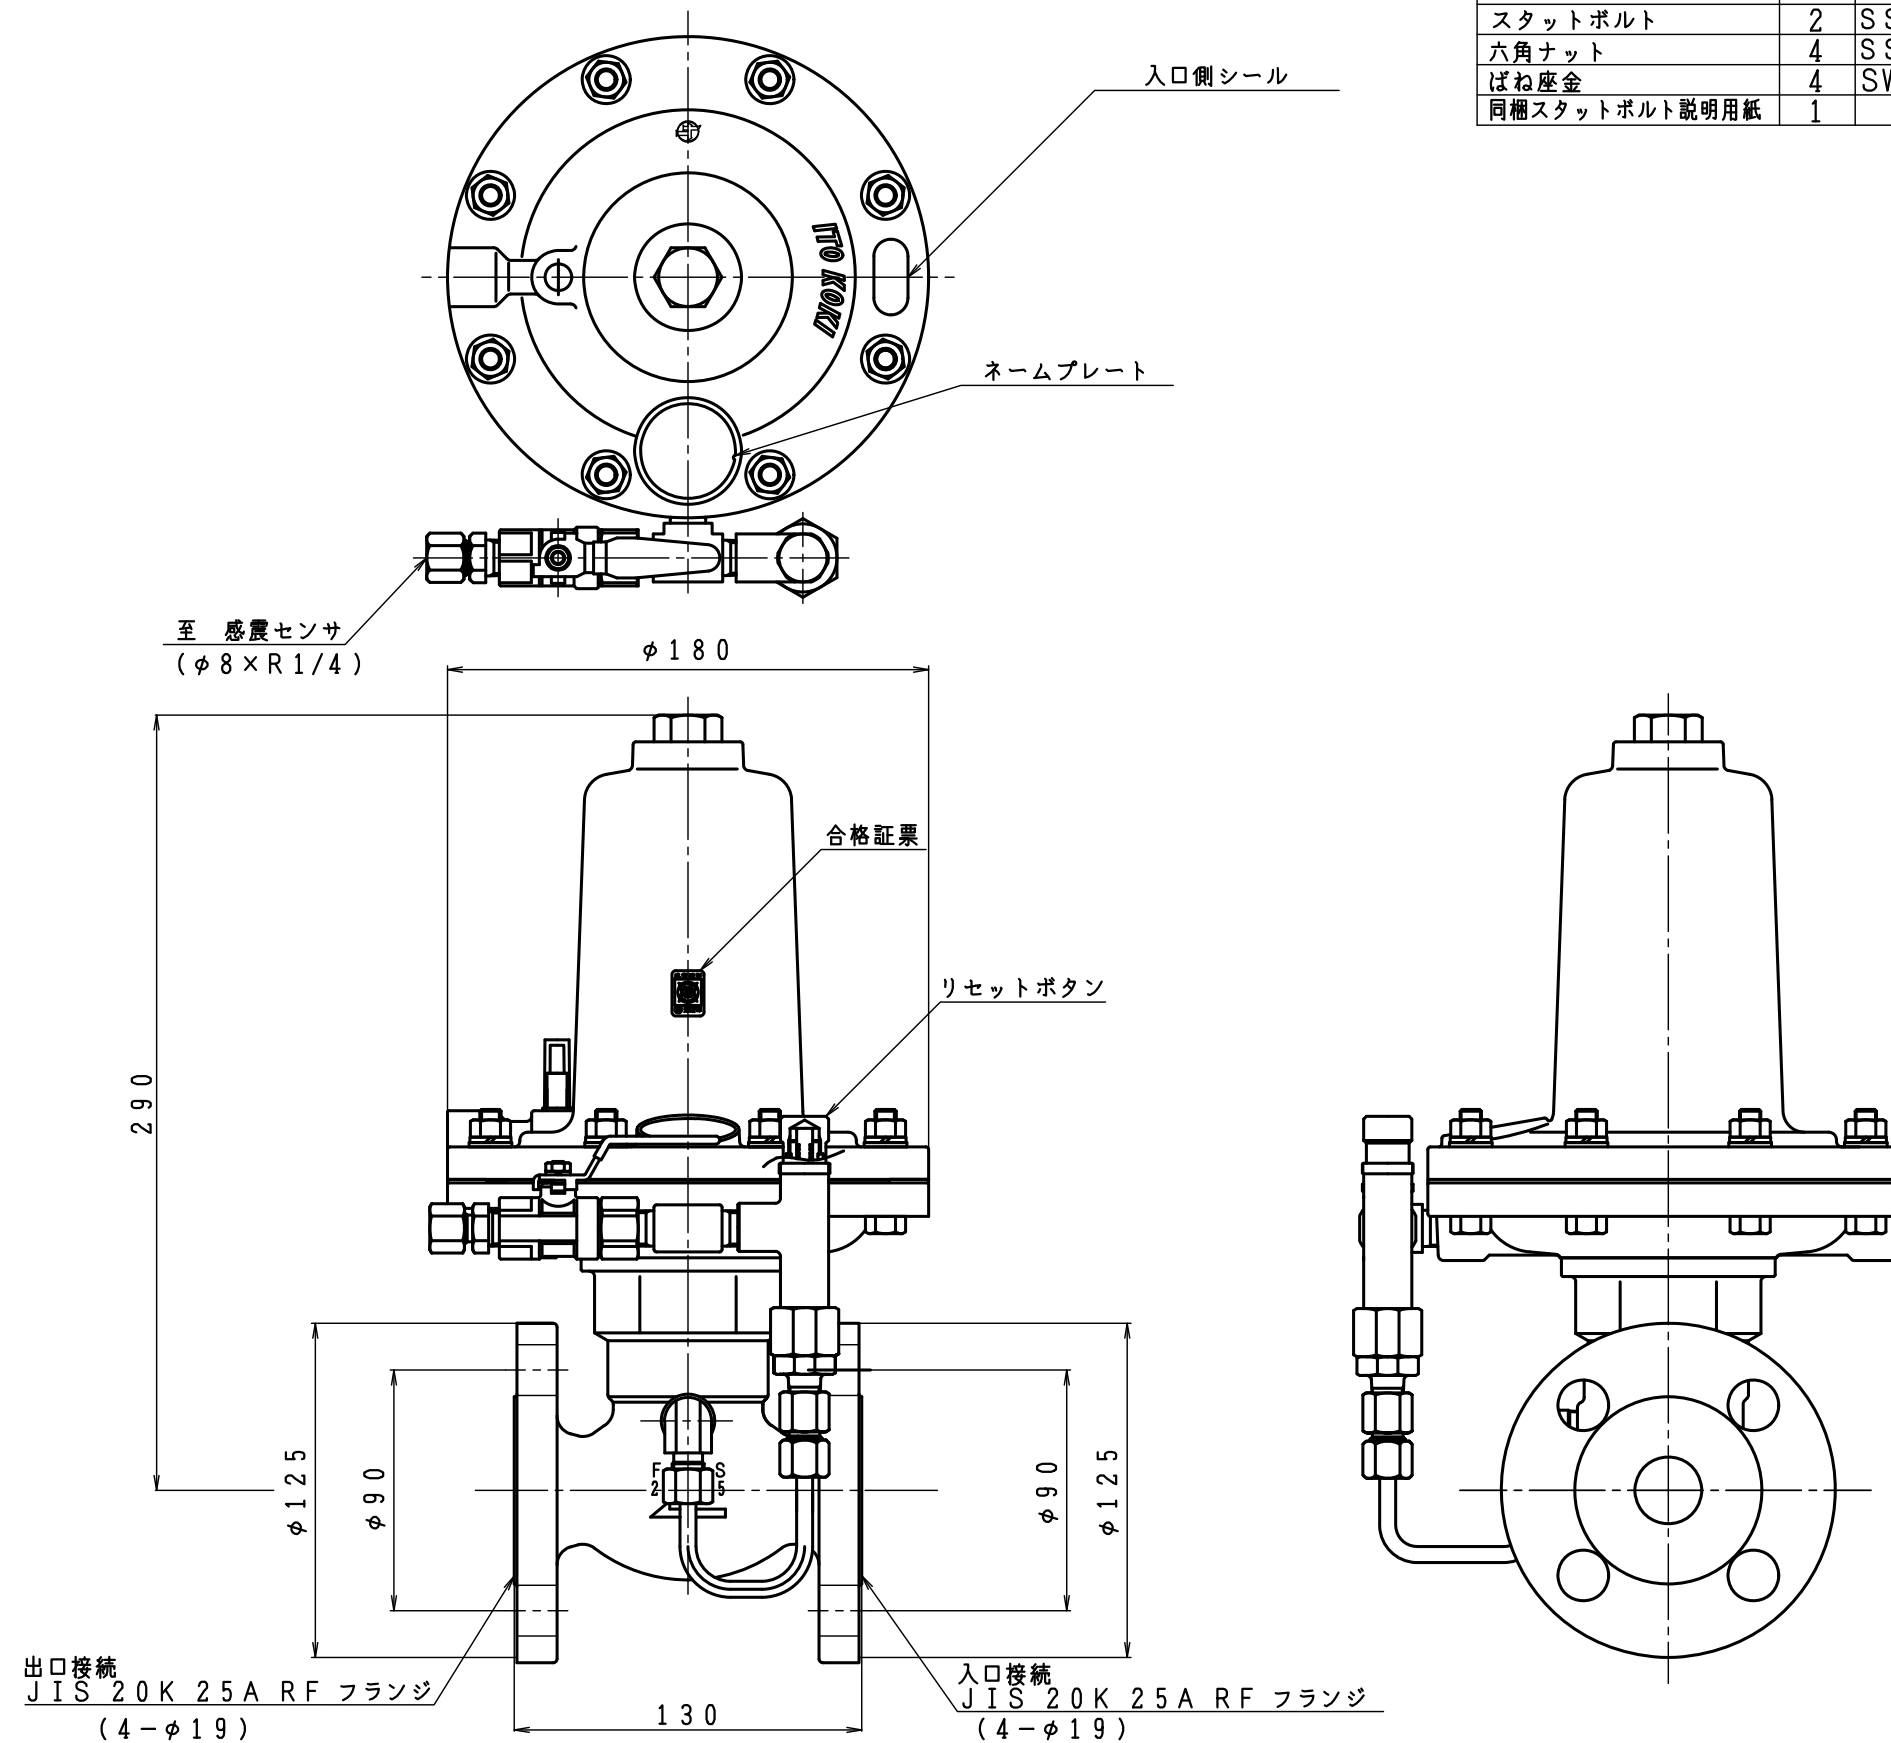

入口圧力範囲 [MPa]	0.025~0.20
使用温度範囲 [℃]	-5~+60

同梱部品一覧表

品名	数量	材質	摘要
スタットボルト	2	SS400	JIS M16×70
六角ナット	4	SS400	JIS 1種 M16
ばね座金	4	SWRH62	JIS 2号 16
同梱スタットボルト説明用紙	1	紙	

型式	EQ-25	
名称	感震遮断弁	
図番	EQ-25-Q-01	
製図	2024年 6月20日	
尺度	図面サイズ	図法
1:2√2	A3	第3角法

※寸法は参考値で記載しています。

I.T.O株式会社